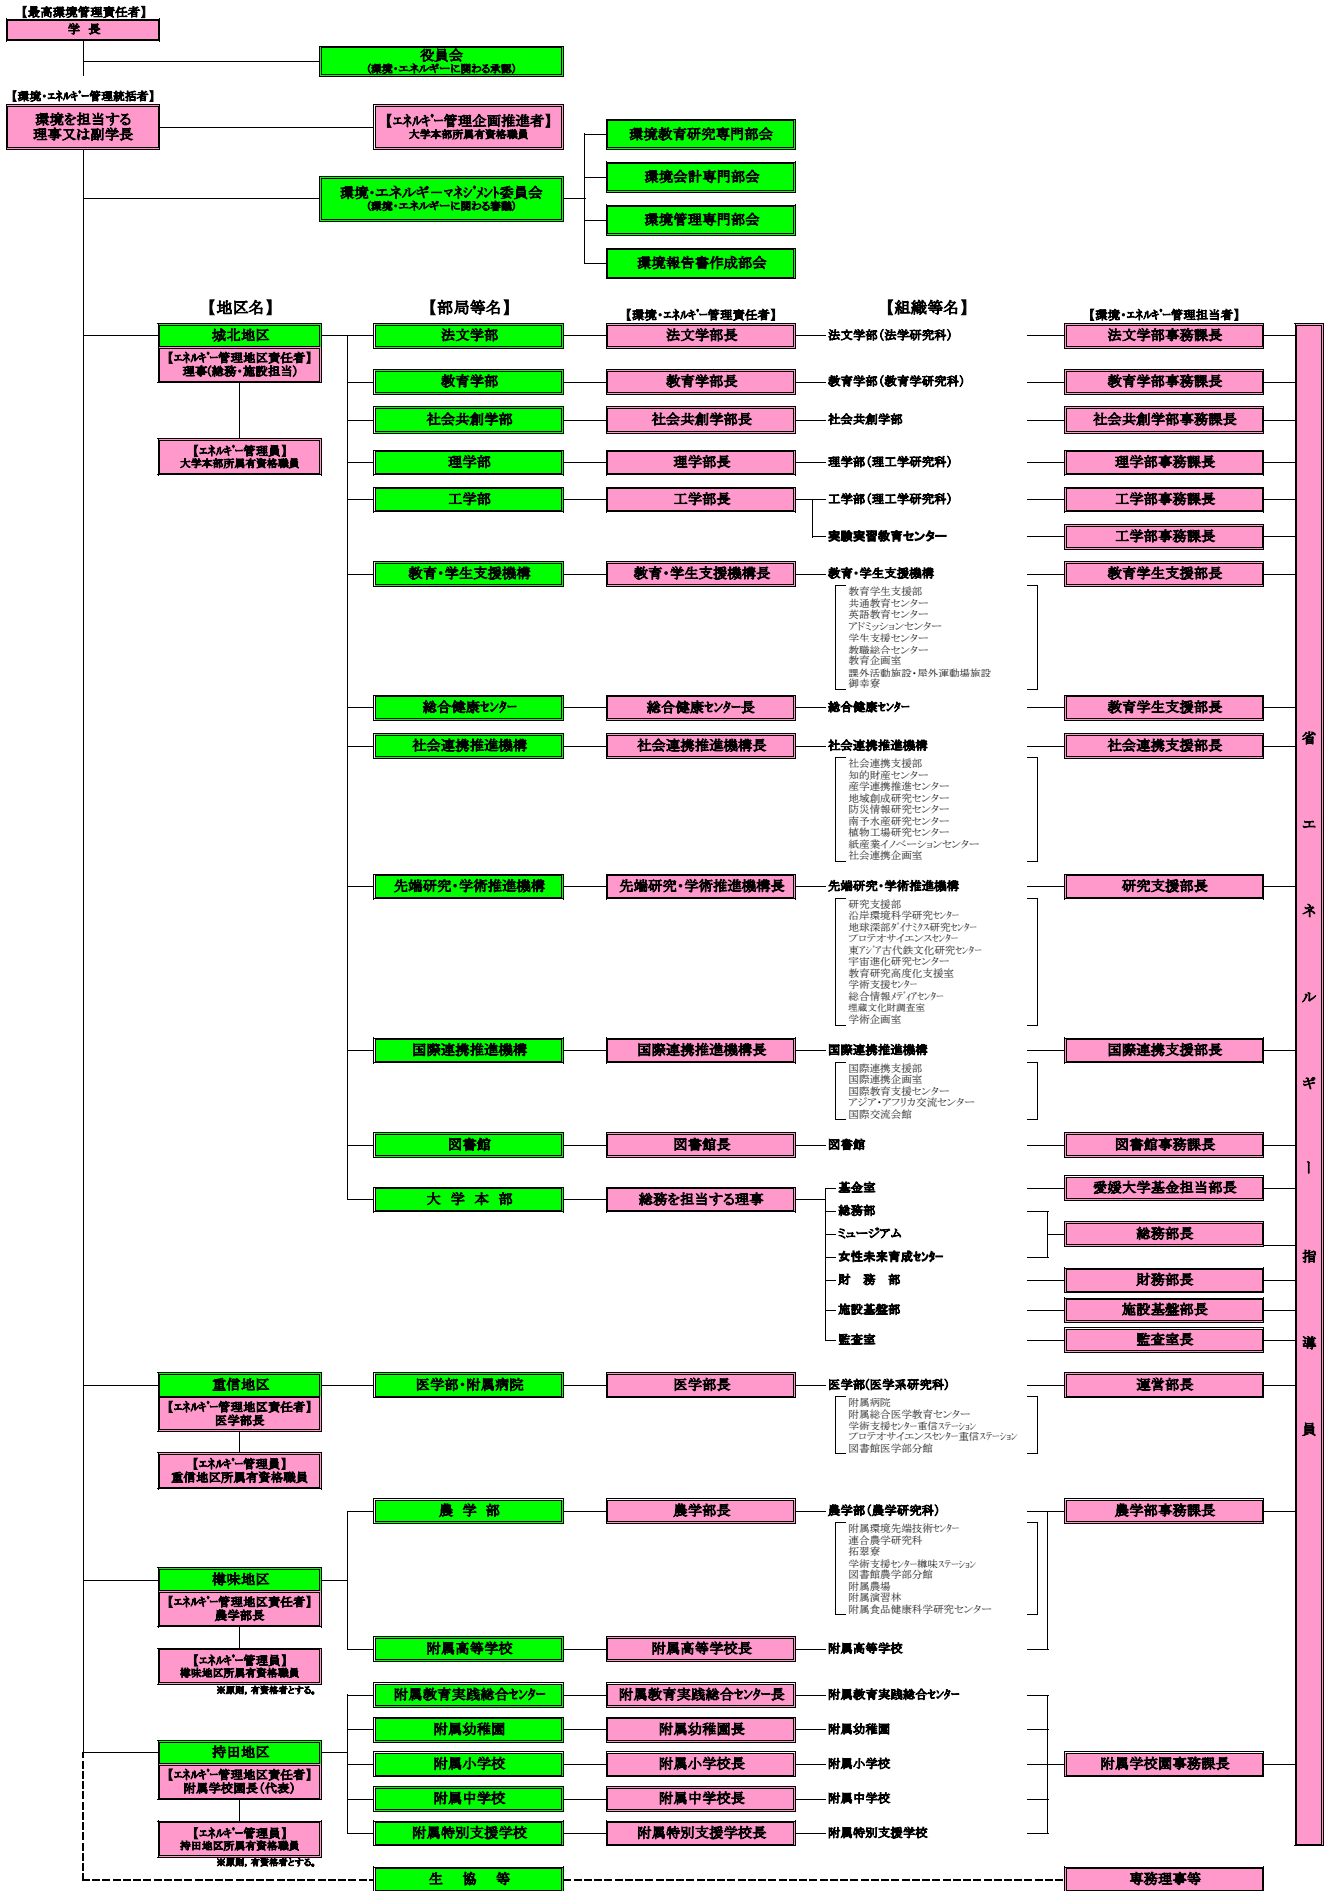

# 環境・エネルギー管理体制

平成28年4月1日現在

は環境管理及びエネルギー管理組織構成を示す。