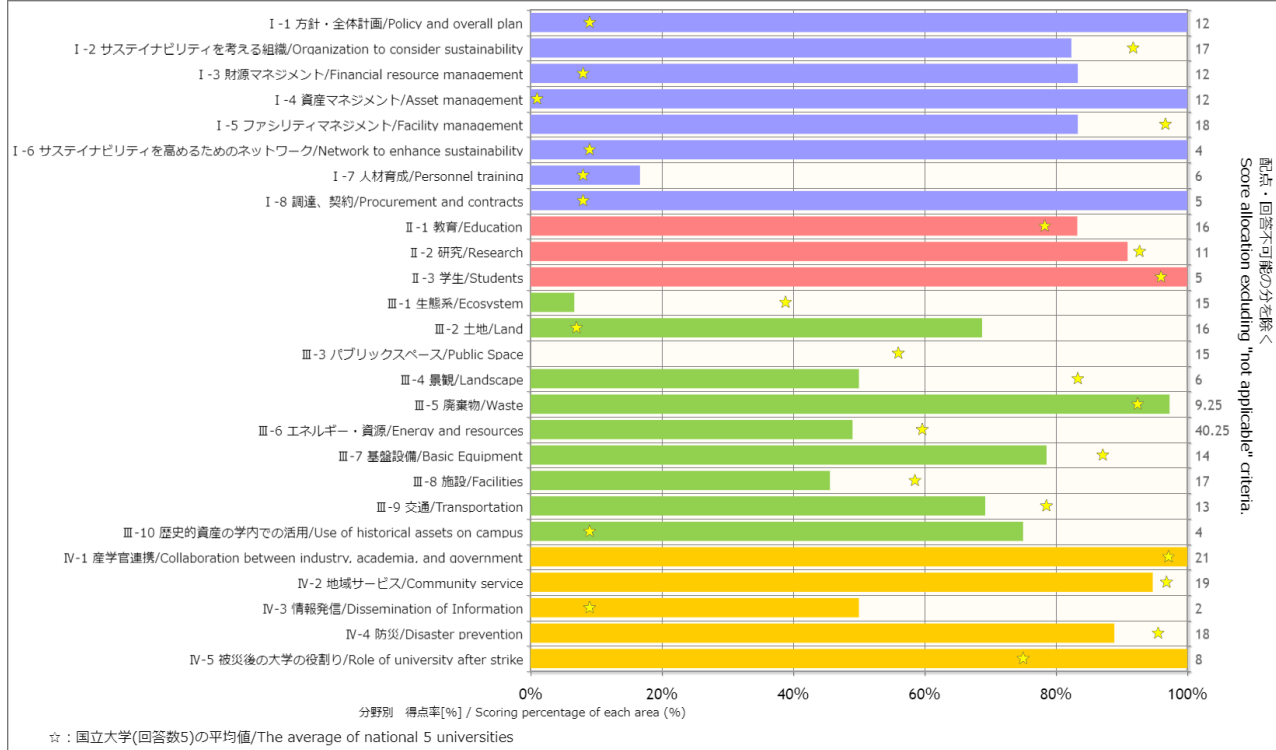

平均値 / The average score 国立大学 (回答数5) の平均値 / The average of national 5 universities.

グラフの平均値には、オンラインシステム以外で回答を提出した大学を含まない。そのため、CAS-Net年次大会発表資料や論文等に掲載の平均値とは、若干数値が異なる。

The average scores do not include universities which submitted their assessments without using online system.

Therefore, the average scores shown here are slightly different from those in materials published by CAS-Net JAPAN or in academic papers.

通信欄 / Message column

戻る / Back

ASSC is Registered Trademark of Hokkaido University (2015-082851).ASSCは北海道大学の登録商標です(2015-082851)。

© Hokkaido University Sustainable Campus Management Office.

© Architectural Institute of Japan Research Committee on Urban Planning and Design, Sub Committee for Campus and Regional Community Planning.