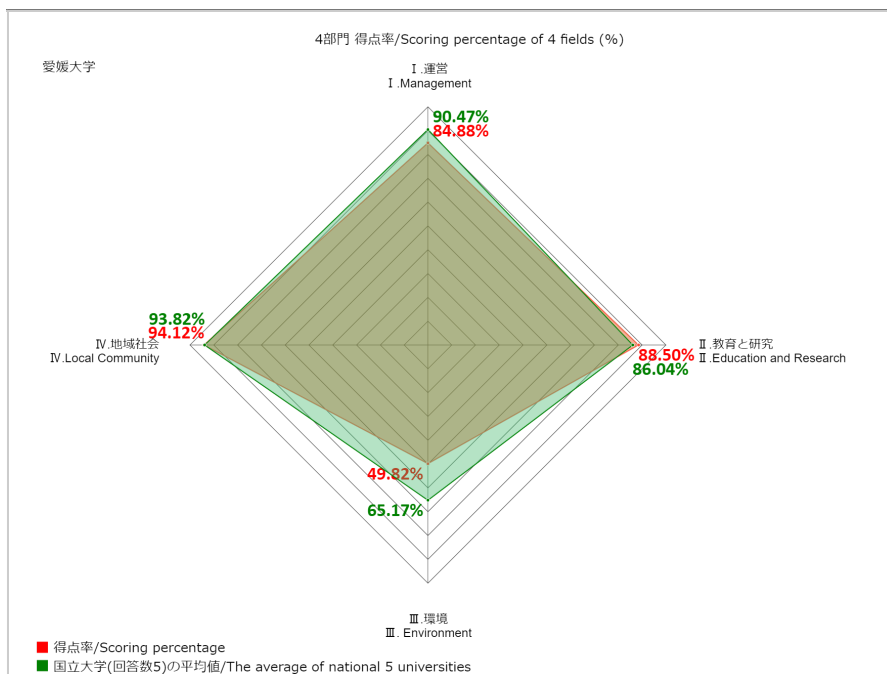

国立大学法人愛媛大学 殿

貴大学は、ASSC(サステイナブルキャンパス評価システム)にて
ゴールドであることを認定します。

なお、この認定は、発行日より3年間有効とする。

発行日：2020年9月18日

サステイナブルキャンパス推進協議会
会長 佐藤直樹

結果フィードバック Results

図の見方 / Instruction

- (1) ログインします (マイページへ自動的に移行します)。
<https://www.osc.hokudai.ac.jp/assc/>
- (2) アクション欄の「フィードバック結果の確認」をクリックすると、下記が表示されます。ブラウザによっては、10秒くらいかかる場合があります。
- ・部門別集計結果
 - ・部門別得点率グラフ (レーダーチャート)
 - ・分野別得点率グラフ (棒グラフ)
- (3) 部門別得点率のグラフにおいて、赤のダイヤが直近の結果を示しています。グラフのそばのプルダウンメニュー (青、緑) をクリックすると、下記のグラフを直近の結果に重ねて表示し、比較できます。ブラウザによっては、表示に10秒くらいかかる場合があります。
- 【青】
- ・前年度までの貴学の得点率。
- 注) 以前に回答を提出していない場合は青のプルダウンメニュー自体表示されません。
- 【緑】
- ・今年度 (最も最近) の評価に参加した大学の得点率の平均値。回答した大学全て、国立のみ、公立のみ、私立のみ、海外大学のみ、の種別を選んで平均を表示できます。ただし、平均値の計算には、試行評価として回答を提出した大学は含まれていません。
- (4) 分野別の得点率のグラフにおいて、4色のグラフが、上からそれぞれ第I, II, III, IV部門に属する分野の得点率を示しています。棒グラフの下の緑のプルダウンメニューをクリックすると、直近の評価に参加した大学の分野別得点率の平均値が☆印で表示されます。回答した大学全て、国立のみ、公立のみ、私立のみ、海外大学のみ、の種別を選んで平均を表示できます。ただし、平均値の計算には、試行評価として回答を提出した大学は含まれていません。

大学名 University	回答者 Contact name	回答日 Date of submission	部門 Field	I.運営 I. Management	II.教育と研究 II. Education and Research	III.環境 III. Environment	IV.地域社会 IV. Local Community	特記事項 Special report	合計点 Total
愛媛大学	隆筒井	2020年01月 January 2020	得点 Score	73.0	28.3	74.5	64.0	2.0	241.8
			配点 (「回答不可能」の分除く) Score allocation excl. "Not applicable".	86.0	32.0	149.5	68.0	2.0	337.5
			配点 (「回答不可能」の分含む) Score allocation incl. "Not applicable".	86.0	32.0	162.5	68.0	2.0	350.5